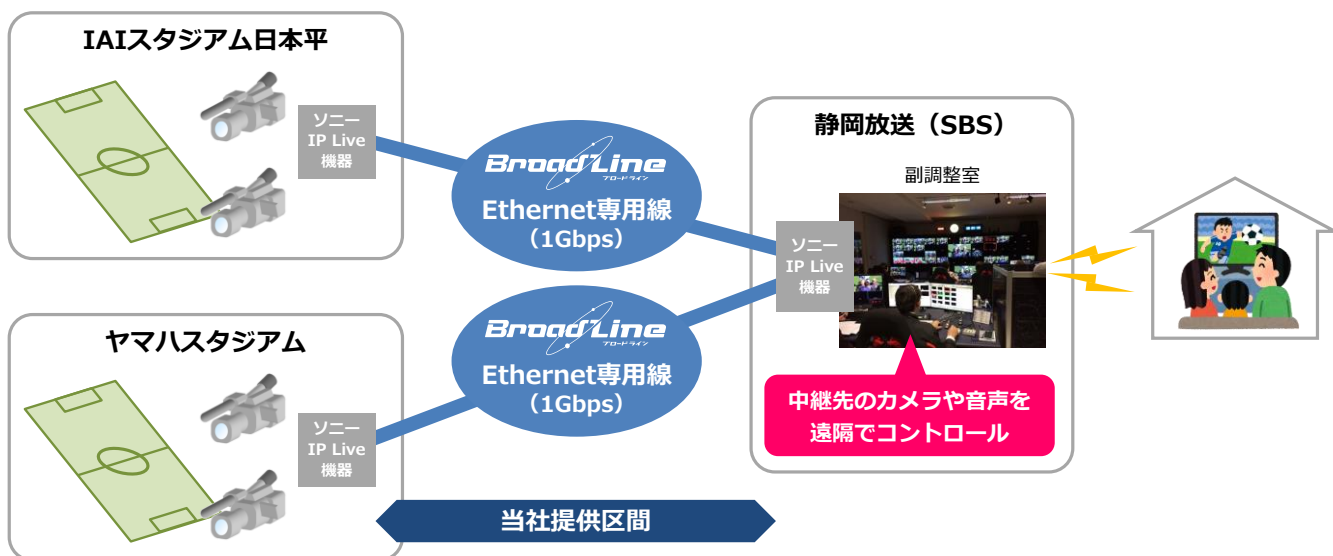

3. サービス提供イメージ

当社では、長年にわたり放送局向けの映像伝送サービスを提供しておりますが、今回の事例は、従来の HD-SDI/DVB-ASI などの映像信号をベースバンド伝送するものではなく、映像・音声・制御信号などをすべて IP 化し Ethernet 回線を用いて伝送する通信サービスの提供事例となります。当社では、高品質・広帯域・低遅延な通信サービスをリーズナブルな価格で提供可能であり、各種信号の数に応じて用意していた多様な回線の一本化（集約）、双方向通信、追加のチャンネル構築など、放送局における中継回線として柔軟にご利用いただくことが可能です。

当社は、今後も SBS をはじめとする多くの採用企業への導入・運用実績に裏打ちされた技術・ノウハウを活かし、お客様に最適なネットワークサービスを提供してまいります。

4. キャリア・企業向け通信サービス「BroadLine」Web サイトについて

Ethernet 専用線をはじめとする各種通信サービスについては、下記 Web サイトをご覧ください。

<https://www.broadline.ne.jp/>

以上

* 記載されている会社名、製品名、サービス名、ロゴ等は各社の商標または登録商標です。

【サービスに関するお問い合わせ】

株式会社 TOKAI コミュニケーションズ 法人営業本部 事業推進部 サービス担当

E-Mail : info@broadline.ne.jp

ウェブサイト : <https://www.broadline.ne.jp/>